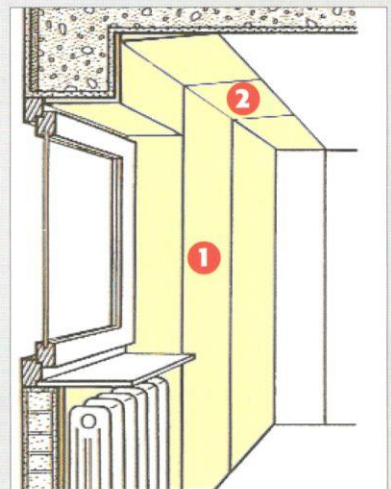

Superwand DS[®]

Dämmplatte für die Innendämmung von Aussenwänden

Heizkosten sparen

bis zu 56 Prozent
weniger Wärmeverlust

Nie mehr Schimmel
oder schwarze
Flecken

Einfache
Verarbeitung

Energiekosten
sparen
durch niedrigen
k-Wert

k-Wert
Superwand DS[®] 10 mm: 2,50 W/m²K
Superwand DS[®] 20 mm: 1,25 W/m²K

Nie mehr schwarze Flecken und Schimmel

Wo Fassaden erhalten bleiben sollen oder eine Aussendämmung aus anderen Gründen unmöglich ist, bietet die Innendämmung mit der Superwand DS[®] und mit dem Universal-Dämmkeil die beste Möglichkeit, den Schimmelbefall zu verhindern.

Das alles kann die Superwand DS[®]:

- ⊙ die **integrierte Aluminiumfolie** wirkt als Dampfsperre und verhindert, dass es nachträglich hinter der Dämmung wieder zu Schimmelbildung kommt
- ⊙ benötigt **wenig Platz** (nur 10 mm resp. 20 mm) bei maximaler Wärmedämmung
- ⊙ **spart Energiekosten** durch den hohen Wärmedämmwert (WLG 025)
Die Superwand DS[®] vermindert den Wärmeverlust
→ **um 56% bei der 20 mm dicken Platte**
→ **um 40% bei der 10 mm dicken Platte**
- ⊙ ermöglicht **günstige Sanierungsmassnahmen**, da keine Veränderung an Türen, Fenster etc. erforderlich sind
- ⊙ lässt sich **problemlos** tapezieren, streichen oder verputzen
- ⊙ **bewährt seit 20 Jahren** in der Schweiz